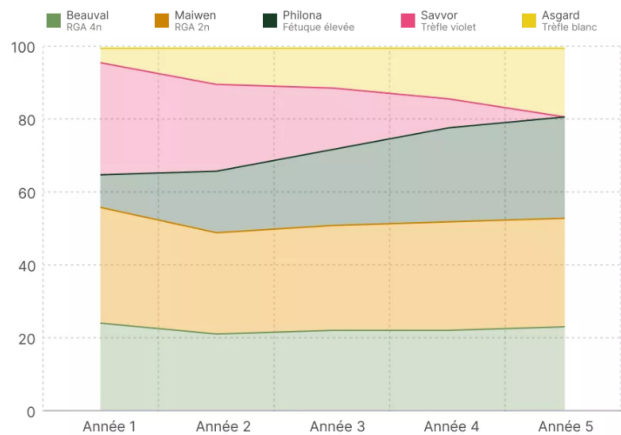

Répartition des familles :

Variétés :

- ✓ **Beauval** : Excellente digestibilité. Faible tendance à l'épaison. Très bon profil maladie.
- ✓ **Maiwen** : Très dynamique au printemps. Très bonne digestibilité. Tardif à épaison.
- ✓ **Philona** : Très tardive à épaison. Excellente productivité. Très souple d'exploitation.
- ✓ **Savvor** : Très riche en protéines. Très productif sur 3 ans.
- ✓ **RGT Tobby** : Excellente vitesse de repousse. Port dressé. Très grosse feuille.