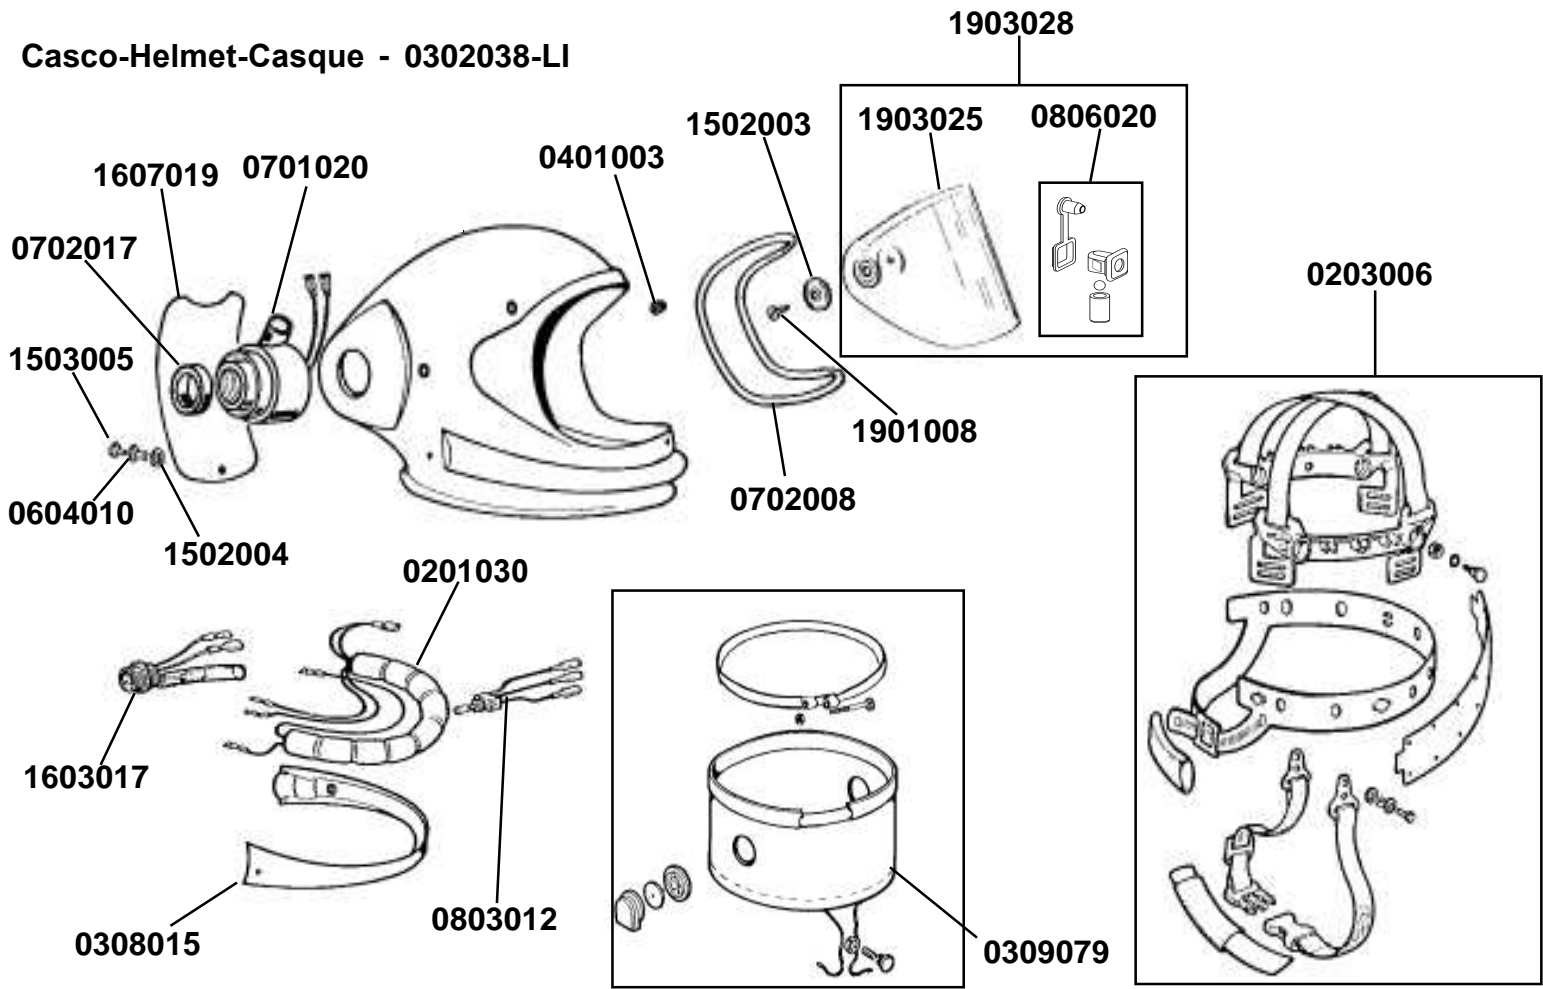

Casco-Helmet-Casque - 0302038-LI

Centralina-Unit-Distributeur

incluso en el casco
 built into helmet
 inclus dans le casque

2 x 0701020

Batteria-Battery-Batterie

incluso en el casco
 built into helmet
 inclus dans le casque

0201030

Caricabatteria-Charger-Chargeur

0105090

Supporto spalla-Shoulder support
Appui à l'épaule

1605009

Filtro-Filter-Filtre

2 x 0601046